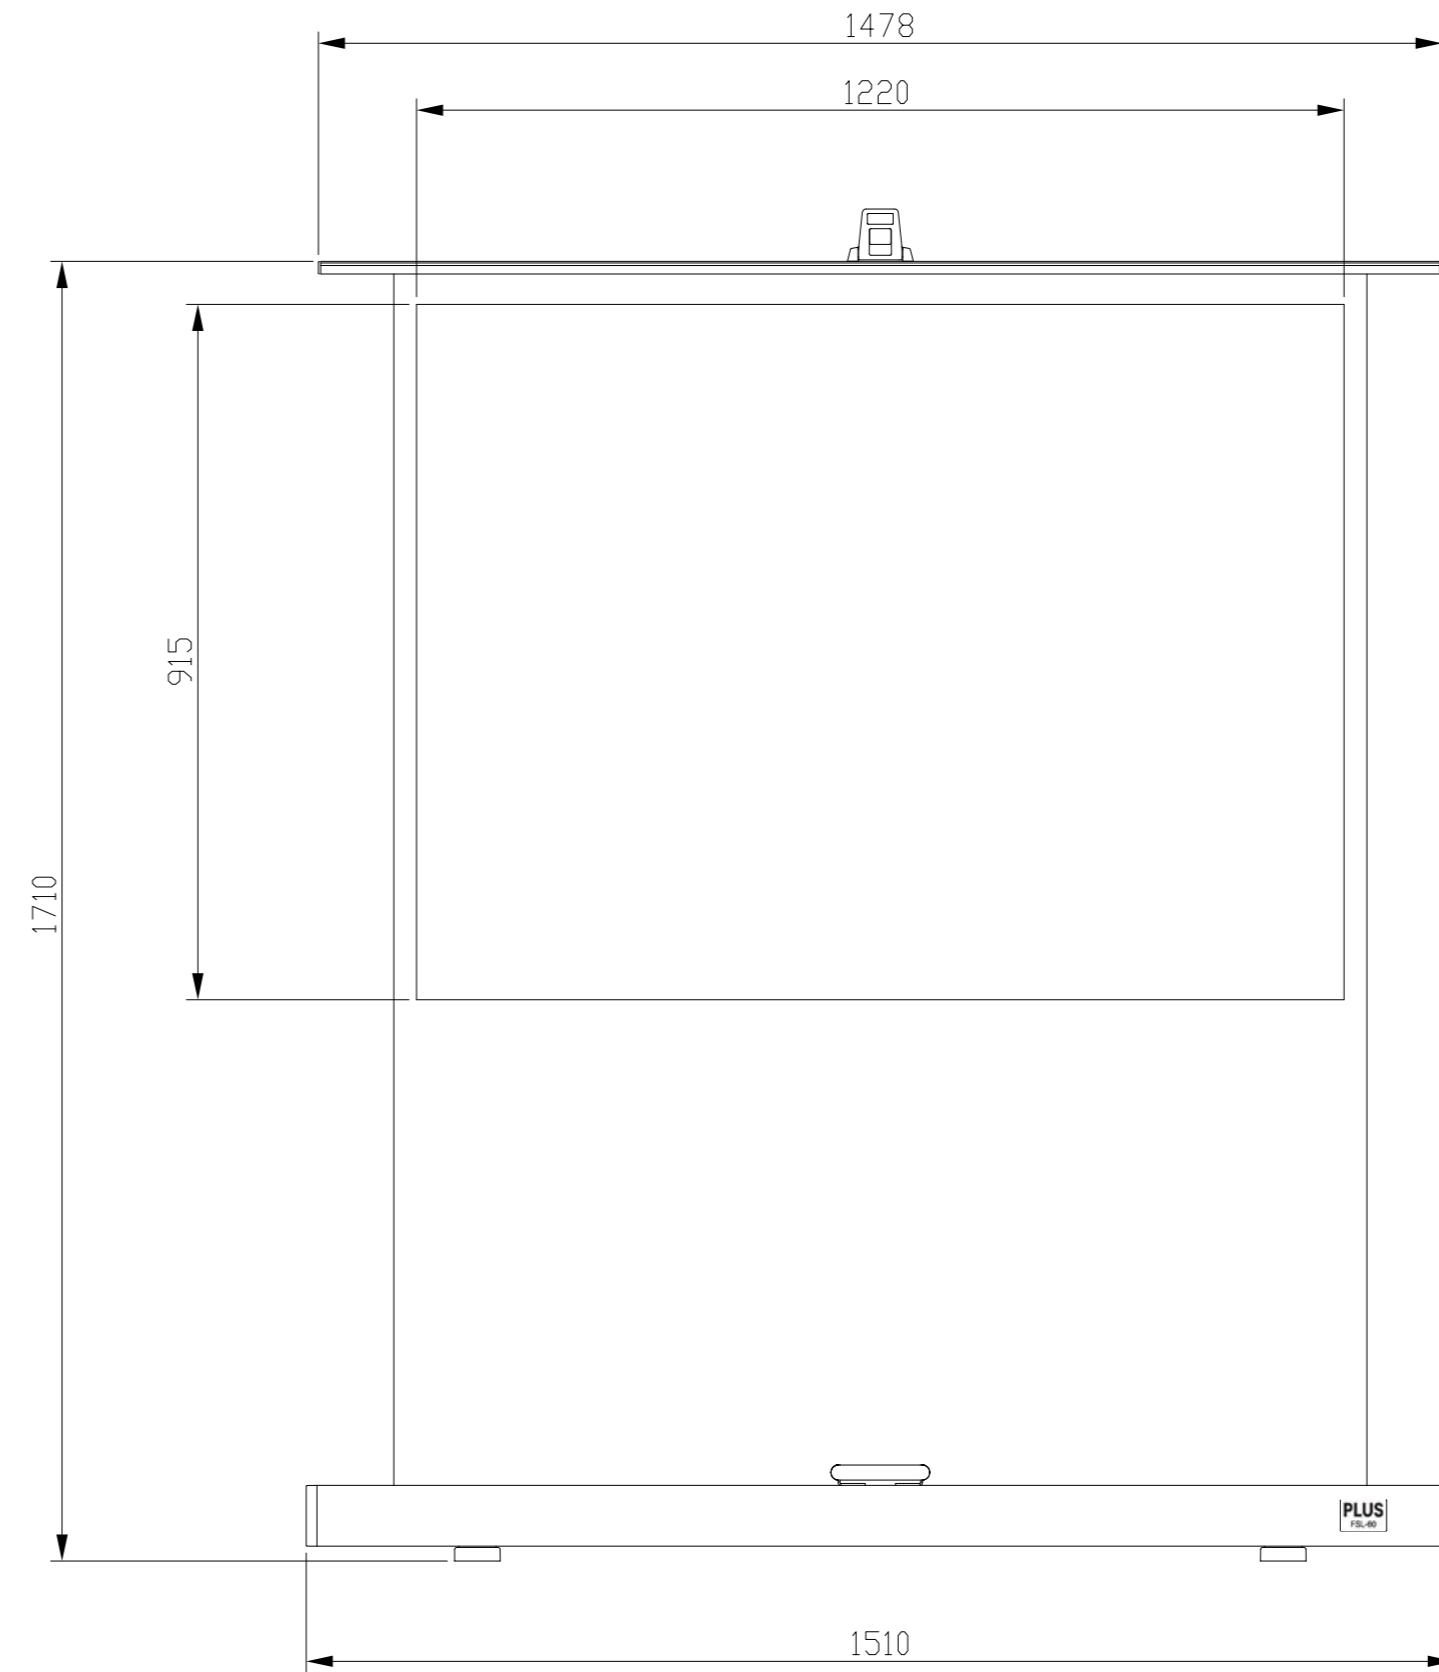

使用時

収納時

※製品の仕様および外観は予告なく変更する場合があります。

生地	PETフィルムスクリーン	NAME/部品名	
ケース	材質：アルミ 色：ホワイト（艶消し）		60インチ フロアタイプ スクリーン
寸法	画面有効 : 1220(幅)×915(高さ) 4:3 使用時 : 1510(幅)×1710(高さ)×360(奥行) ※回転脚使用時 収納時 : 1510(幅)×127(高さ)×125(奥行)	MODEL/モデル名	FSL-60
重量	5.7kg		
備考		第三角法	PLUS Corporation