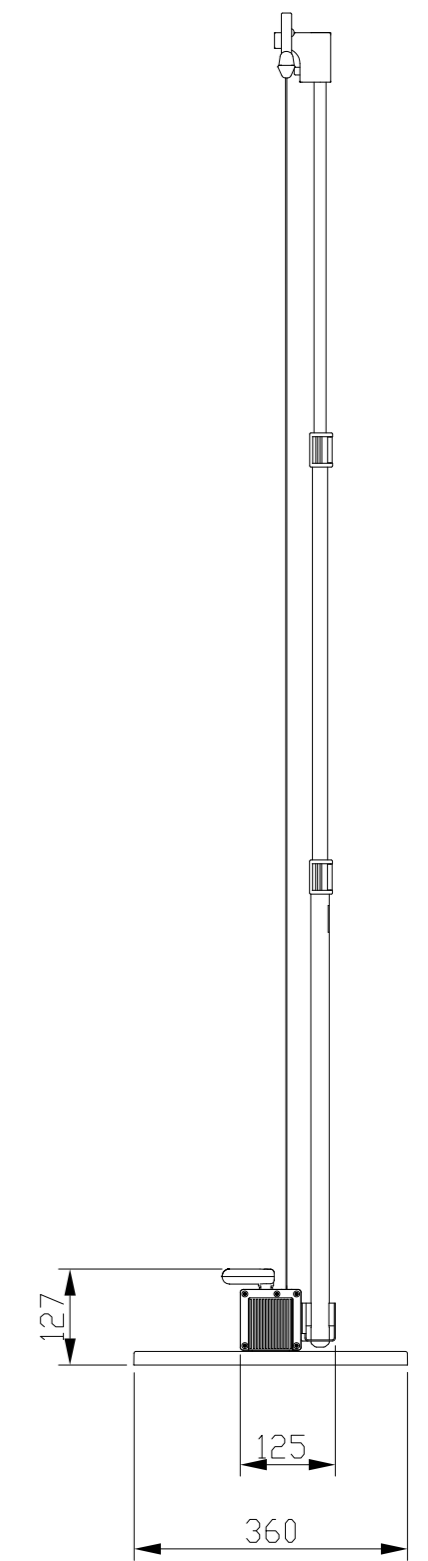

使用時

収納時

※製品の仕様および外観は予告なく変更する場合があります。

生地	PETフィルムスクリーン	NAME/部品名	
ケース	材質：アルミ 色：ホワイト（艶消し）		60インチ フロアタイプ スクリーン
寸法	画面有効 : 1220(幅)×915(高さ) 4:3 使用時 : 1510(幅)×1710(高さ)×360(奥行) ※回転脚使用時 収納時 : 1510(幅)×127(高さ)×125(奥行)	MODEL/モデル名	FSL-60
重量	5.7kg		
備考		第三角法	PLUS Corporation